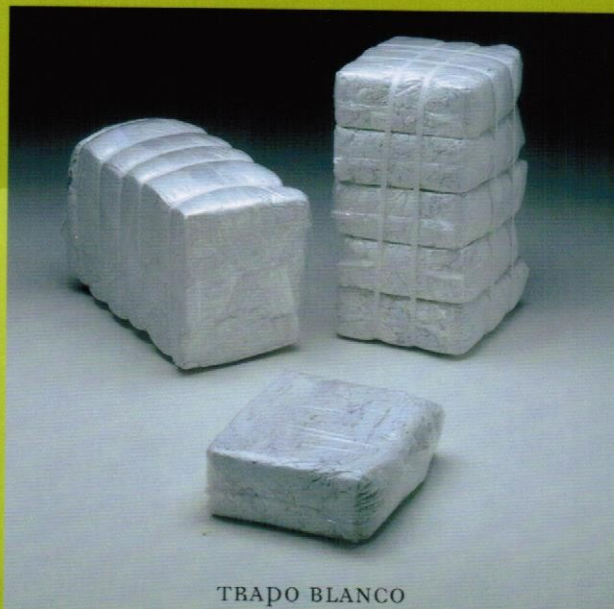

EMPAQUETACIÓN

COTÓN BLANCO

COTÓN COLOR

TRAPO BLANCO

- **Fardos:**
25 kg: a granel.
- **Paquetes:**
5 kg: 5 unidades x 5 kg.
2 kg: 12 unidades x 2 kg.
1 kg: 25 unidades x 1 kg.

TRAPO COLOR

PRODUCTO TERMINADO: codificado, retráctilado y paletizado