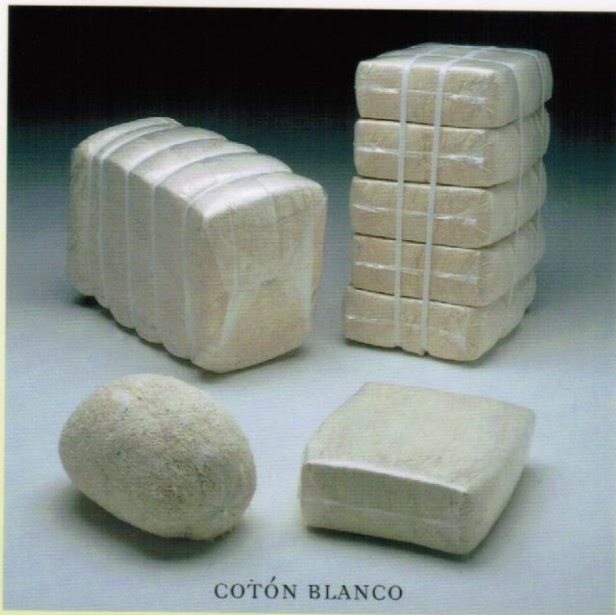

EMPAQUETACIÓN

COTÓN BLANCO

COTÓN COLOR

TRAPO BLANCO

- **Fardos:**
25 kg: a granel.
- **Paquetes:**
5 kg: 5 unidades x 5 kg.
2 kg: 12 unidades x 2 kg.
1 kg: 25 unidades x 1 kg.

TRAPO COLOR

PRODUCTO TERMINADO: codificado, retráctilado y paletizado