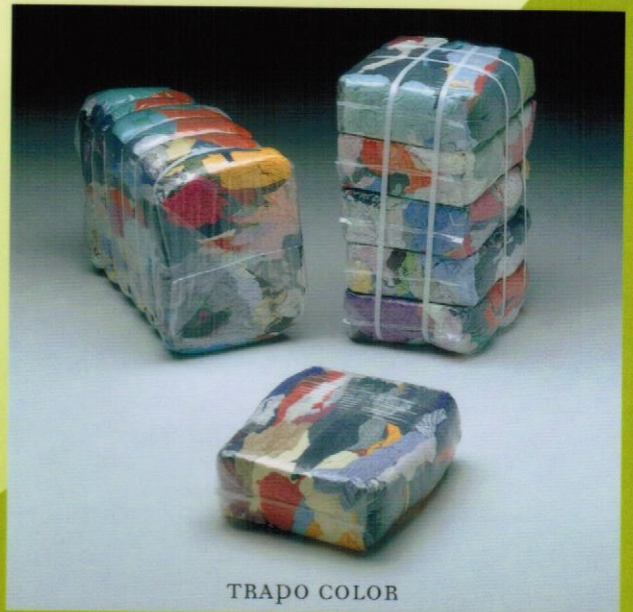

EMPAQUETACIÓN

COTÓN BLANCO

COTÓN COLOR

TRAPO BLANCO

- **Fardos:**
25 kg: a granel.
- **Paquetes:**
5 kg: 5 unidades x 5 kg.
2 kg: 12 unidades x 2 kg.
1 kg: 25 unidades x 1 kg.

TRAPO COLOR

PRODUCTO TERMINADO: codificado, retráctilado y paletizado