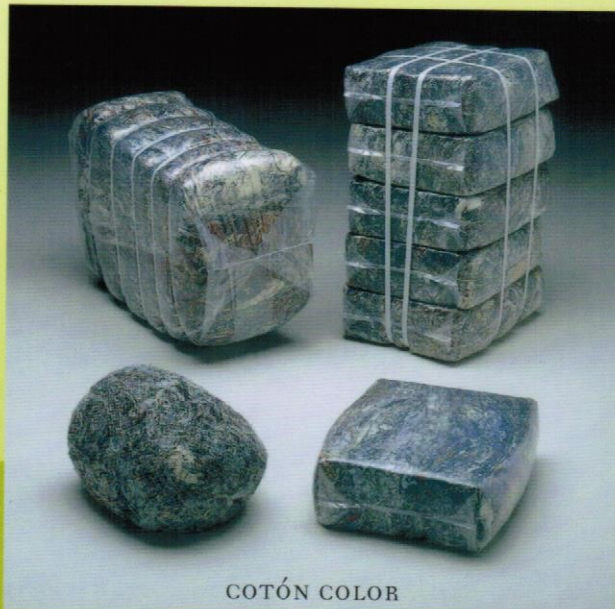

EMPAQUETACIÓN

COTÓN BLANCO

COTÓN COLOR

TRAPO BLANCO

- **Fardos:**
25 kg: a granel.
- **Paquetes:**
5 kg: 5 unidades x 5 kg.
2 kg: 12 unidades x 2 kg.
1 kg: 25 unidades x 1 kg.

TRAPO COLOR

PRODUCTO TERMINADO: codificado, retráctilado y paletizado